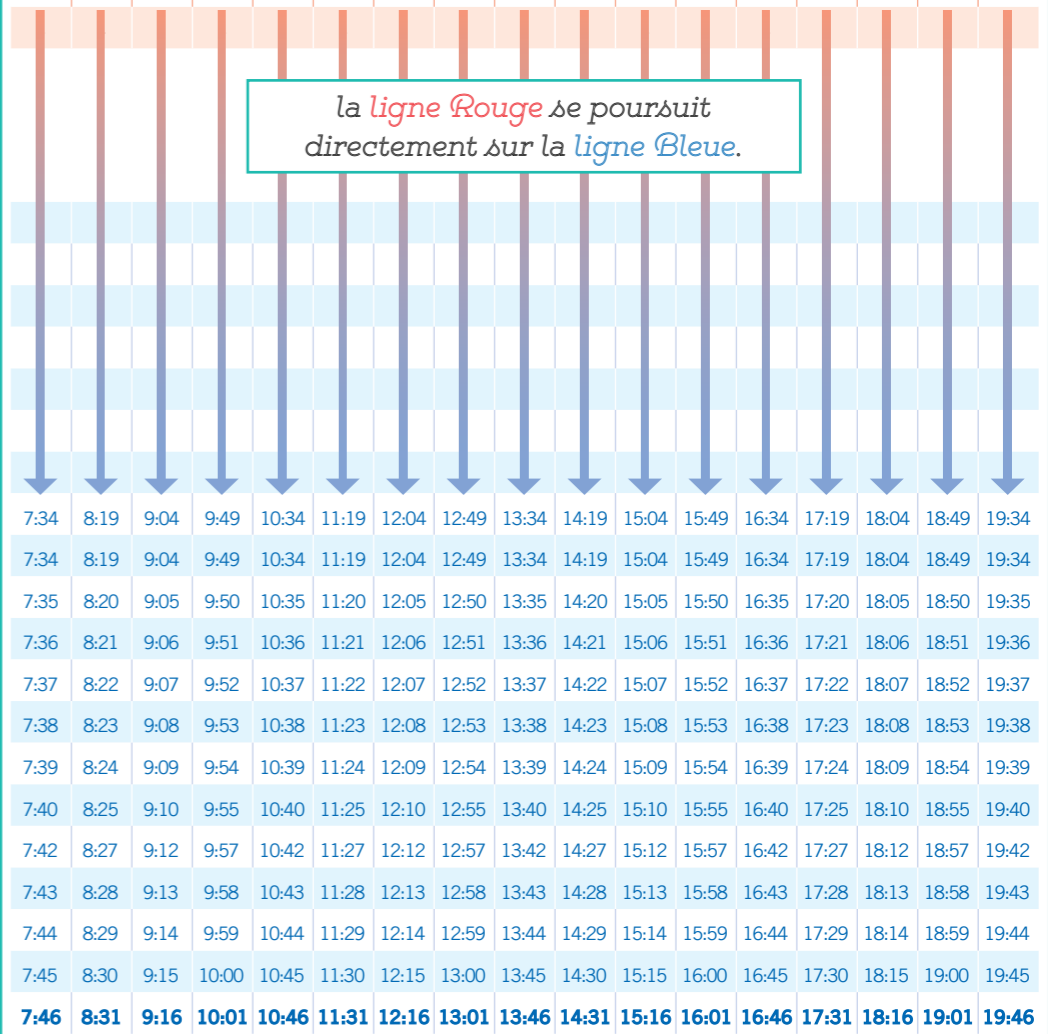

### Chavilbus ROUGE du lundi au vendredi

Table of bus schedules for Chavilbus ROUGE from Monday to Friday. Columns represent departure times from 6:30 to 20:50. Rows list various stations including Gare Rive Droite, Collège Jean Moulin, Résistance, Puits Sans Vin, Gare Rive Gauche, Saint-Paul, Stade - Gare RER C, Jean Jaurès, Jules Ferry, Ursine, Michelet, Alexis Maneyrol, Sainte-Bernadette, Mare Adam, and Gare Rive Gauche.

### Chavilbus BLEU du lundi au vendredi

Table of bus schedules for Chavilbus BLEU from Monday to Friday. Columns represent departure times from 7:11 to 19:45. Rows list various stations including Gare Rive Droite, Paul Vaillant Couturier, Père Komitas, Charles Alby, Petits Bois, Gare Rive Droite, Résistance, Mairie, De Gaulle, Fontaine Henri IV, Atrium, Passerelle, Lac, Bouquet, Dauphine, Jonquille, Boudet, Coteau, Martinière, and Gare Rive Droite.

### le samedi et en été (du 4 juillet au 20 août 2016) : circuit unique

Table of bus schedules for the unique Saturday and summer circuit from July 4 to August 20, 2016. Columns represent departure times from 7:13 to 19:13. Rows list various stations including Gare Rive Droite, Collège Jean Moulin, Résistance, Puits Sans Vin, Gare Rive Gauche, Saint-Paul, Stade - Gare RER C, Jean Jaurès, Jules Ferry, Ursine, Michelet, Alexis Maneyrol, Sainte-Bernadette, Mare Adam, and Gare Rive Gauche.

la ligne Rouge se poursuit directement sur la ligne Bleue.