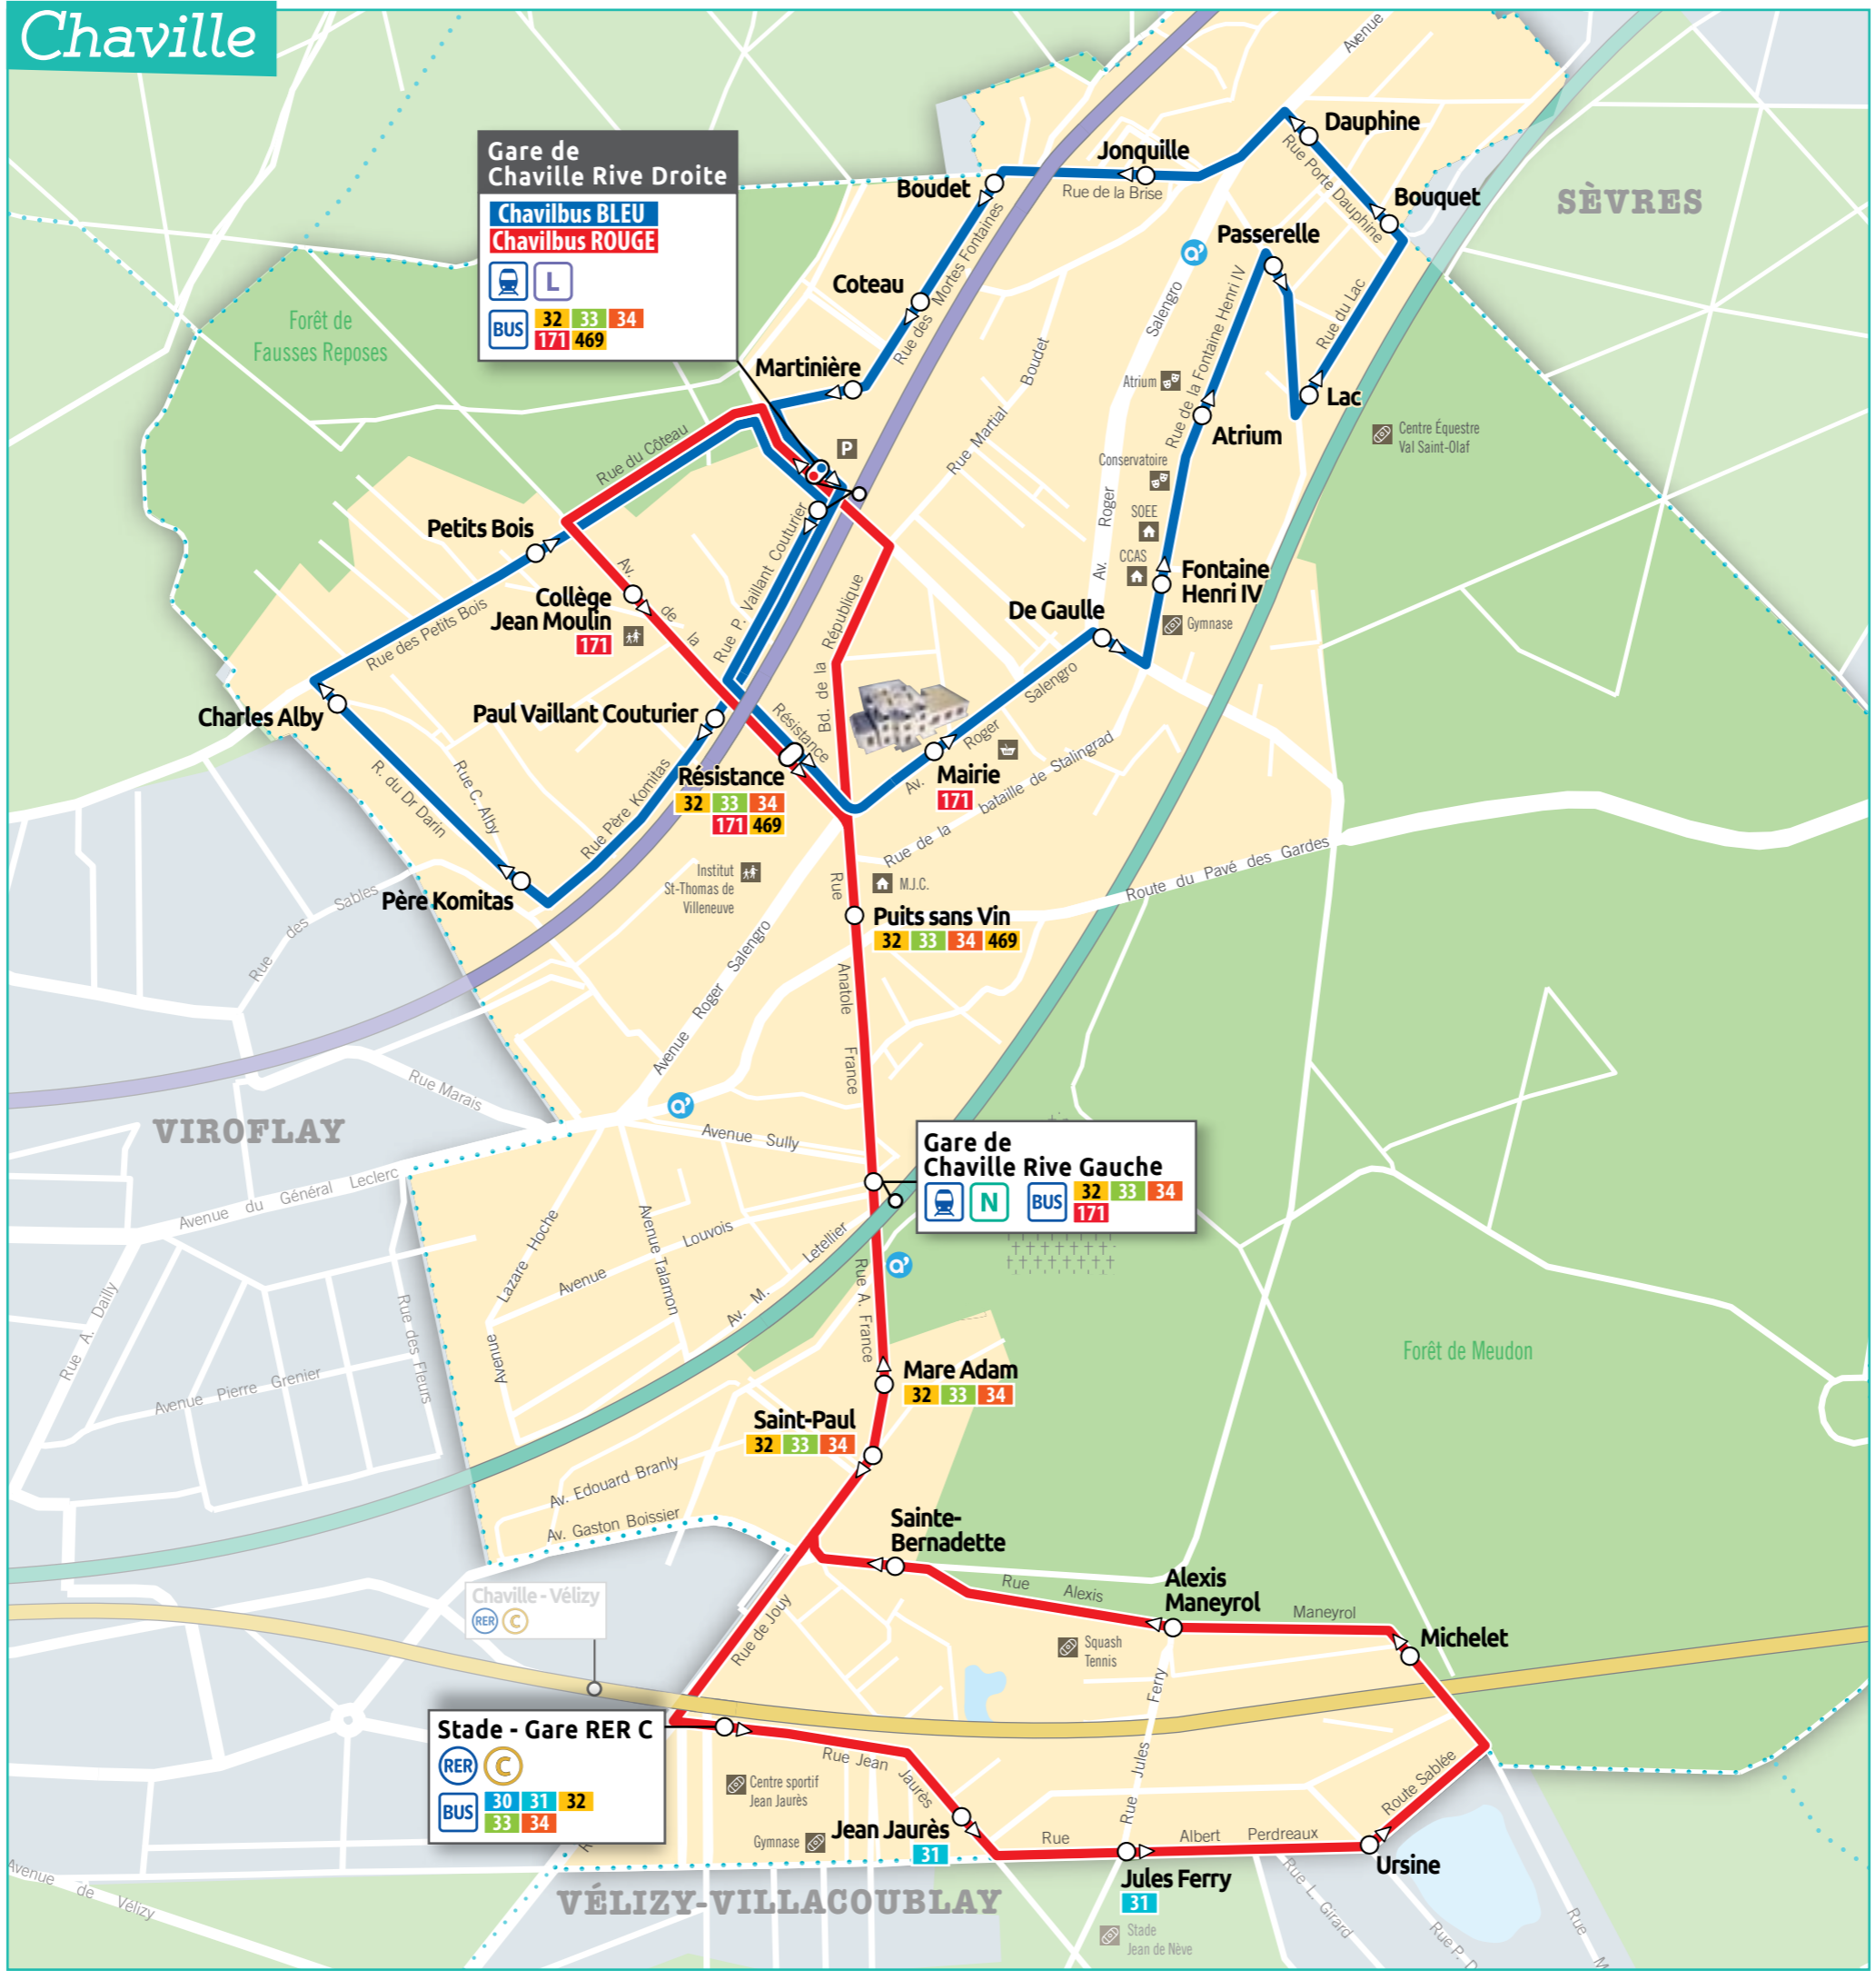

Edition **Septembre 2015**

Correspondances

- C** Versailles / Saint-Quentin-en-Yvelines  
Dourdan / Etampes / Massy
- L** Paris Saint-Lazare  
Versailles Rive Droite
- N** Paris Montparnasse  
Dreux / Mantes-la-Jolie / Rambouillet
- 30** Chaville - Vélizy RER / Vélizy 2
- 31** Chaville - Vélizy RER / Vélizy-le-Bas
- 32** Chaville Rive Droite / Jouy-en-Josas RER
- 33** Chaville Rive Droite / Bièvres - Burospace
- 34** Chaville Rive Droite / Vélizy 2
- 171** Pont de Sèvres / Château de Versailles  
*Desserte des gares RD et RG aux heures de pointe*
- 469** Chaville Rive Droite / Porte des Hauts-de-Seine

Lignes

**Chavilbus BLEU** dessert de 7h11 à 19h26 :

- Gare Rive Droite**  
Paul Vaillant Couturier  
Père Komitas  
Charles Alby  
Petits Bois
- Gare Rive Droite**  
Résistance  
Mairie  
De Gaulle  
Fontaine Henri IV  
Atrium  
Passerelle  
Lac  
Bouquet  
Dauphine  
Jonquille  
Boudet  
Coteau  
Martinière
- Gare Rive Droite**

### Chavilbus ROUGE du lundi au vendredi

Table of bus schedules for Chavilbus ROUGE from Monday to Friday. Columns represent departure times from 6:30 to 20:50. Rows list various stations including Gare Rive Droite, Collège Jean Moulin, Résistance, Puits Sans Vin, Gare Rive Gauche, Saint-Paul, Stade - Gare RER C, Jean Jaurès, Jules Ferry, Ursine, Michelet, Alexis Maneyrol, Sainte-Bernadette, Mare Adam, and Gare Rive Gauche.

### Chavilbus BLEU du lundi au vendredi

Table of bus schedules for Chavilbus BLEU from Monday to Friday. Columns represent departure times from 7:11 to 19:45. Rows list various stations including Gare Rive Droite, Paul Vaillant Couturier, Père Komitas, Charles Alby, Petits Bois, Gare Rive Droite, Résistance, Mairie, De Gaulle, Fontaine Henri IV, Atrium, Passerelle, Lac, Bouquet, Dauphine, Jonquille, Boudet, Coteau, Martinière, and Gare Rive Droite.