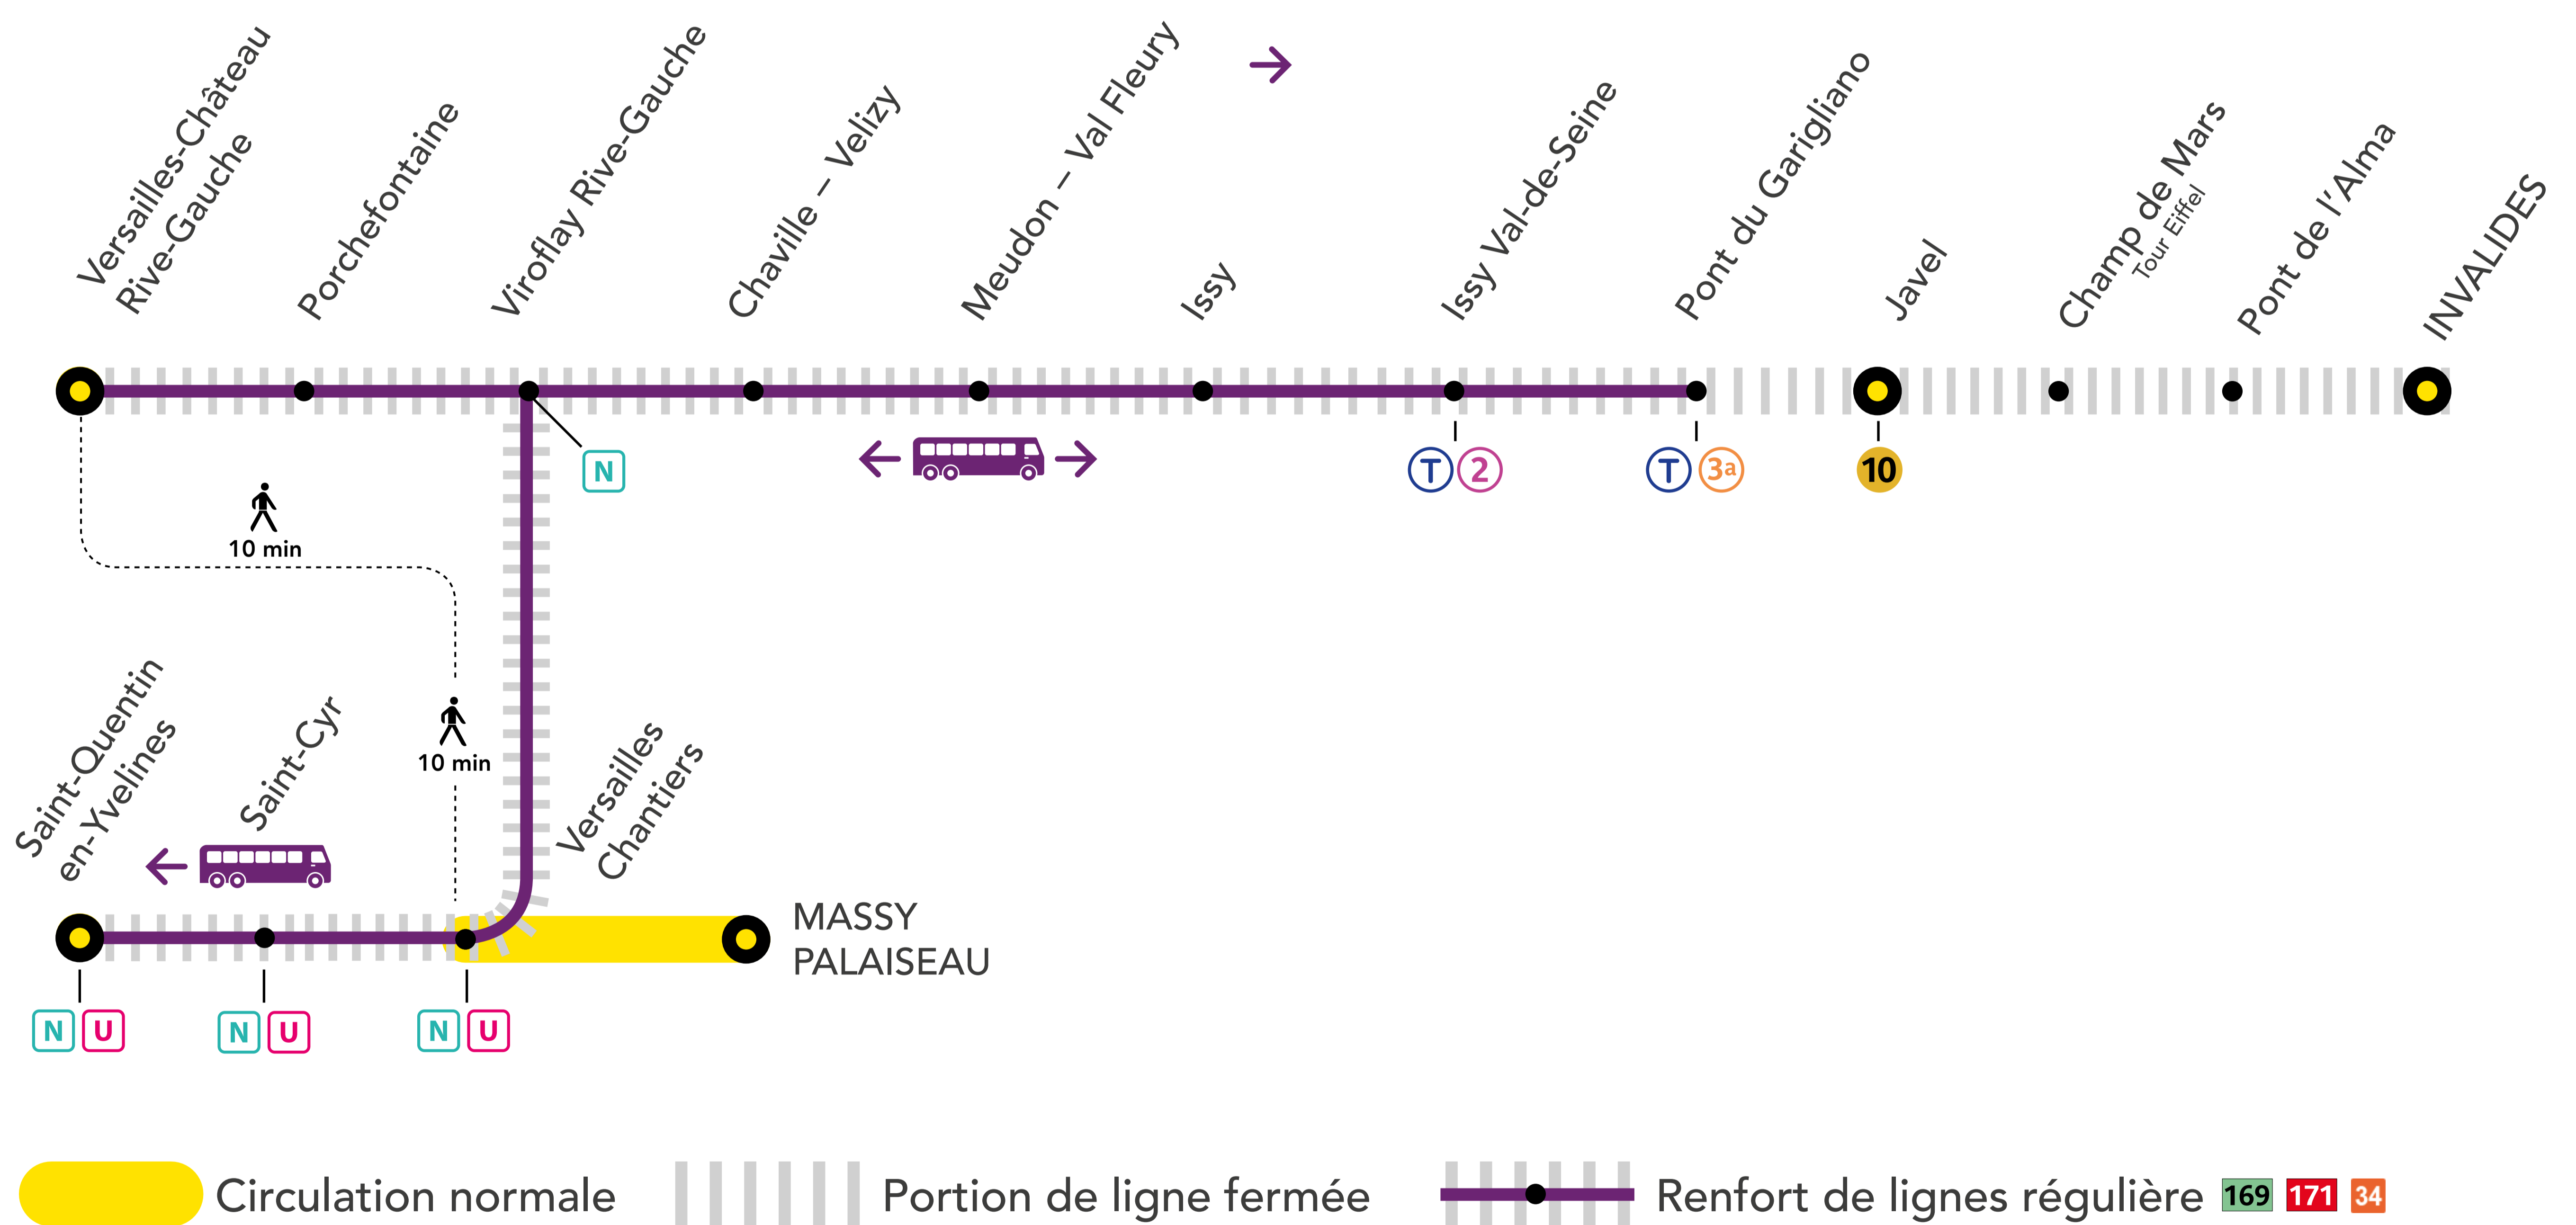

INFO TRAVAUX

SEPT.

19
et 20

SAMEDI
DIMANCHE

+ D'INFORMATION

➔ au guichet

➔ sur les applis SNCF et Ma Ligne C

➔ sur transilien.com

➔ sur malignec.transilien.com

AUCUN TRAIN ENTRE

INVALIDES ET VERSAILLES CHÂTEAU-RG INVALIDES ET ST-QUENTIN-EN-YVELINES

ALLONGEMENT DE TRAJET

PONT DU GARIGLIANO ← → ST-QUENTIN-EN-YVELINES +30 MIN
PONT DU GARIGLIANO ← → VERSAILLES-CHÂTEAU RG +50 MIN