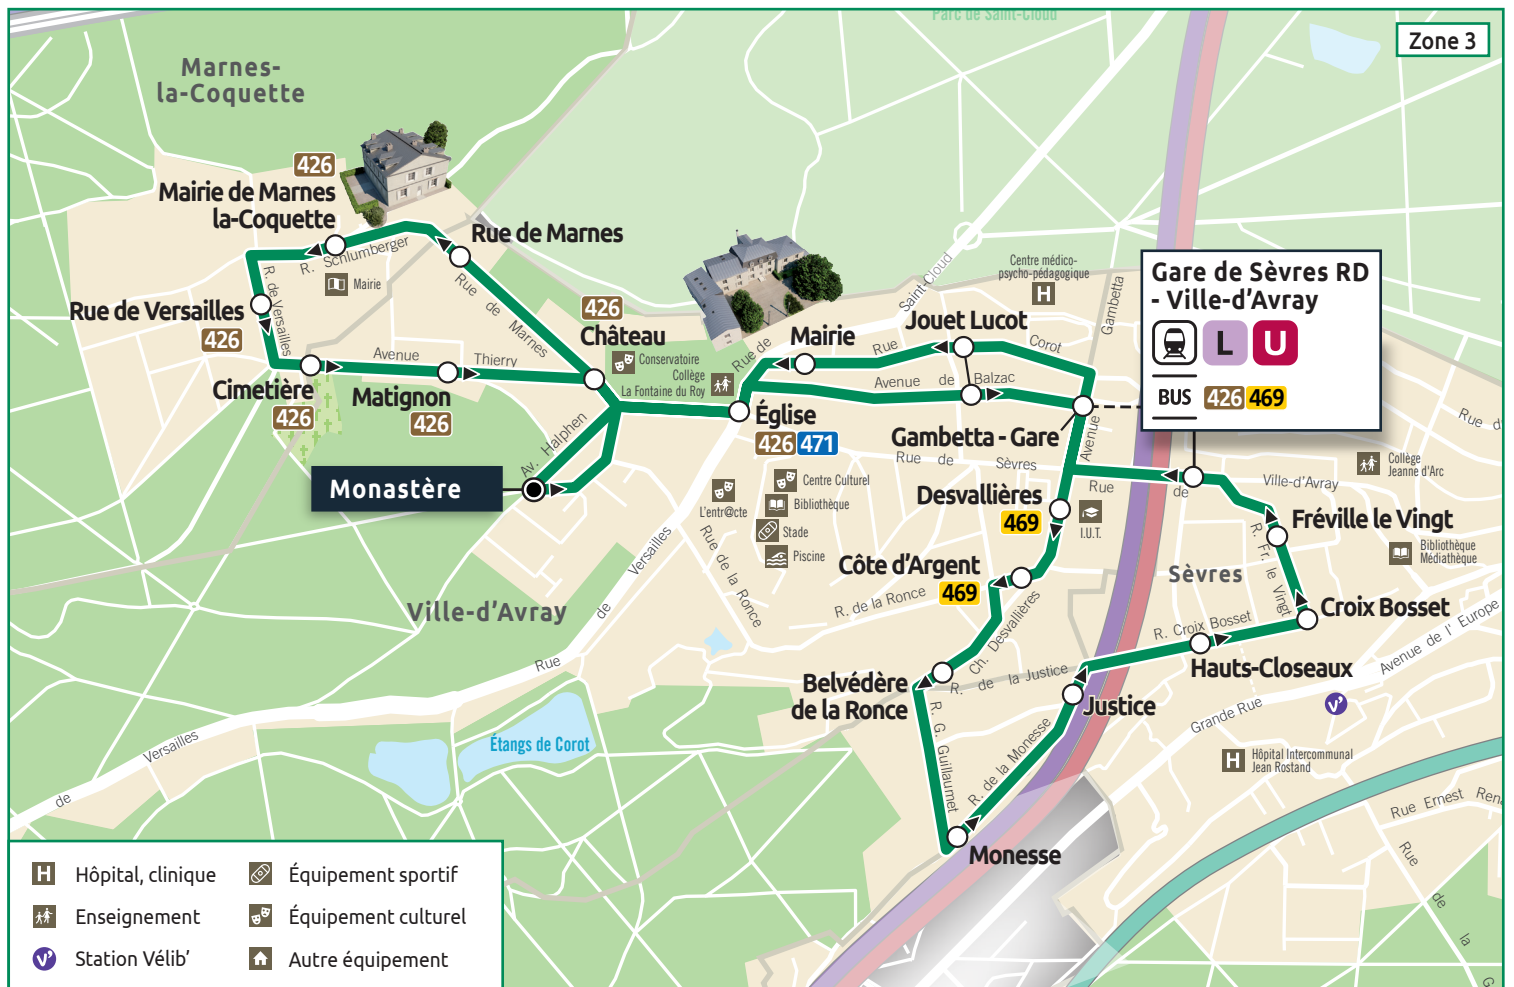

PRÉPAREZ VOTRE TRAJET

Calculs d'itinéraires, horaires et info trafic : tous vos déplacements en Ile-de-France avec le site internet et l'application mobile :

Renseignements et réclamations sur les lignes locales de Grand Paris Seine Ouest :

0 800 10 10 21 Service & appel gratuits

www.seineouest.fr

TRANSPORTEUR