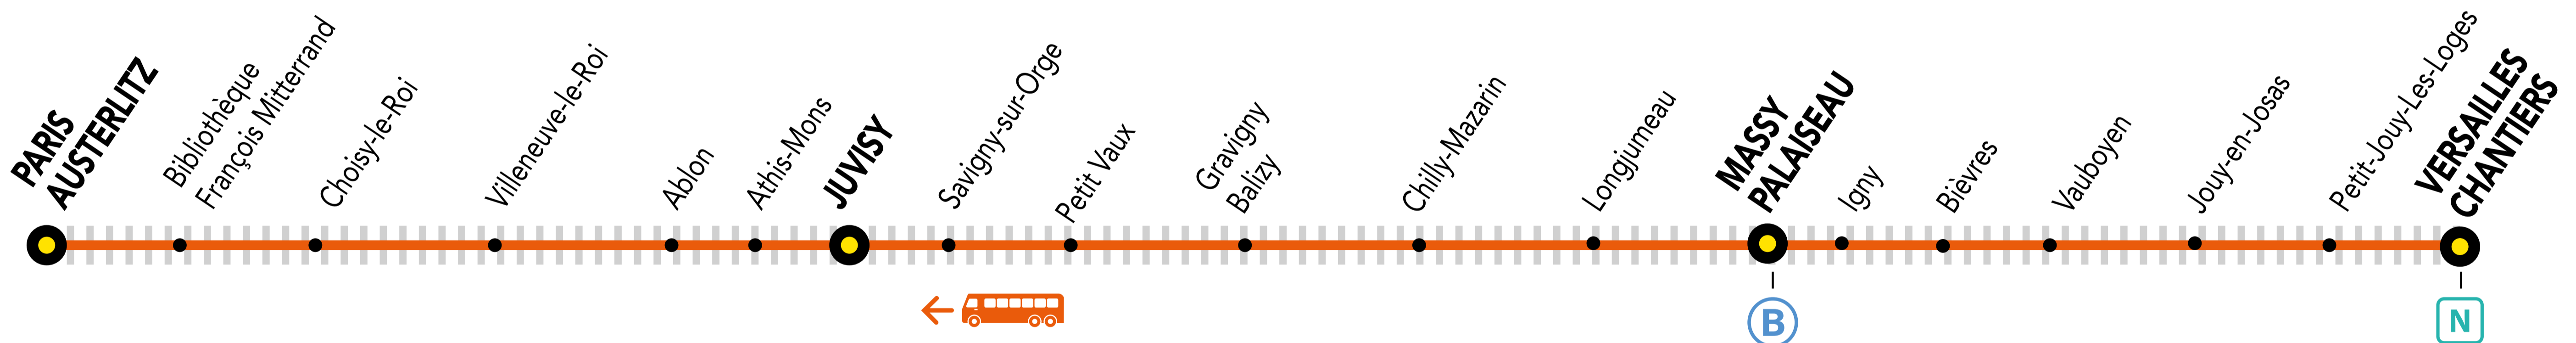

# INFO TRAVAUX

OCT.

01 au  
30

du LUNDI  
au VENDREDI

+ D'INFORMATION

➔ au guichet

➔ sur les applis SNCF et Ma Ligne C

➔ sur [transilien.com](https://www.transilien.com)

## LE DERNIER TRAIN DE 22H14 EST SUPPRIMÉ ENTRE VERSAILLES CHANTIERS ET PARIS AUSTERLITZ

Circulation normale
  Portion de ligne impactée
  Bus de substitution

### BUS DE SUBSTITUTION / ALLONGEMENT DE TRAJET

VERSAILLES CHANTIERS → PARIS-AUSTERLITZ + 1h 40 MIN

### DERNIER TRAIN À CIRCULER NORMALEMENT

Gares de départ par ordre alphabétique	EN DIRECTION DE	DERNIER TRAIN	TYPE DE TRAIN
Chilly-Mazarin	→ Paris – Austerlitz	21:45	VICK
Gravigny-Balivy	→ Paris – Austerlitz	21:49	VICK
Longjumeau	→ Paris – Austerlitz	21:43	VICK
Massy – Palaiseau	→ Paris – Austerlitz	21:35	VICK
Petit-Vaux	→ Paris – Austerlitz	21:52	VICK
Savigny sur Orge	→ Paris – Austerlitz	22:24	SARA
Versailles Chantiers	→ Paris – Austerlitz	21:14	VICK