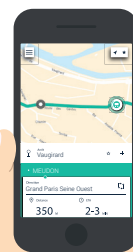

Arrêts non accessibles aux personnes à mobilité réduite dans ce sens : Puits Sans Vin, Hauts de Sèvres, Châtaigneraie, Carrier Belleuse, Desvallières, Porte des Hauts-de-Seine

Madame, Monsieur,

Édité pour vous par Grand Paris Seine Ouest, ce plan de poche de la ligne 469 sera le complice au quotidien de vos déplacements dans Chaville, Sèvres et Ville-d'Avray.

INFORMATION DYNAMIQUE

Avec l'application **Zenbus** sur votre smartphone : suivez votre bus en temps réel, recevez des messages d'information sur le trafic.

Disponible sur les lignes locales de Grand Paris Seine Ouest : 469, 526, Chavibus, Navette de Vanves, SUBB, TIM et TUVIM

zenbus

Disponible sur
Google Play

Disponible sur
App Store

Également sur le web :
www.zenbus.net/gpso
ou en scannant le QR code :

Pierre-Christophe BAGUET
Président de Grand Paris Seine Ouest
Maire de Boulogne-Billancourt