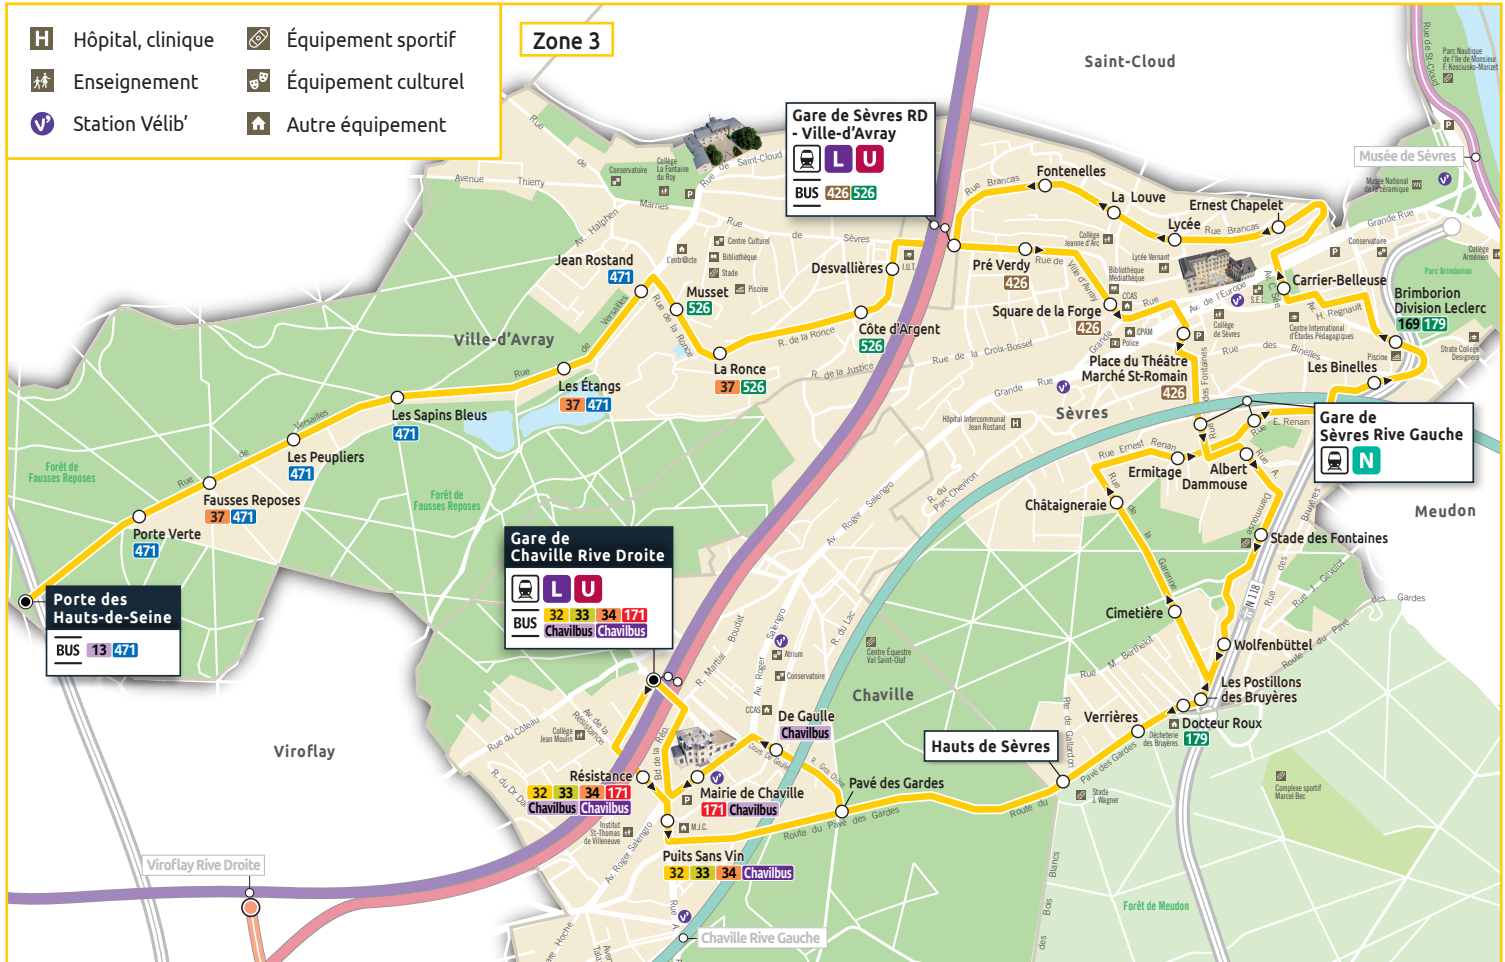

Ticket d'accès à bord

À l'unité, valable pour un trajet en bus

- Les horaires sont soumis aux aléas de la circulation • Faire signe au conducteur
- Tarification francilienne (Zone 3) • Merci de présenter votre titre de transport au conducteur ou de préparer l'appoint
- Ne circule pas les dimanches et jours fériés

PRÉPAREZ VOTRE TRAJET

Calculs d'itinéraires, horaires et info trafic : tous vos déplacements en Ile-de-France avec le site internet et l'application mobile :

Renseignements et réclamations sur les lignes locales de Grand Paris Seine Ouest :

0 800 10 10 21

Service & appel gratuits

www.seineouest.fr

TRANSPORTEUR