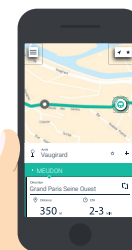

GPSO agit pour l'environnement

**Votre ligne 526 est 100% électrique**

Madame, Monsieur,

Édité pour vous par Grand Paris Seine Ouest, ce plan de poche de la ligne 526 sera le complice au quotidien de vos déplacements dans Marnes-la-Coquette, Sèvres et Ville-d'Avray.

## INFORMATION DYNAMIQUE

Avec l'application **Zenbus** sur votre smartphone : suivez votre bus en temps réel, recevez des messages d'information sur le trafic.

Disponible sur les lignes locales de Grand Paris Seine Ouest : 469, 526, Chavilbus, Navette de Vanves, SUBB, TIM et TUVIM