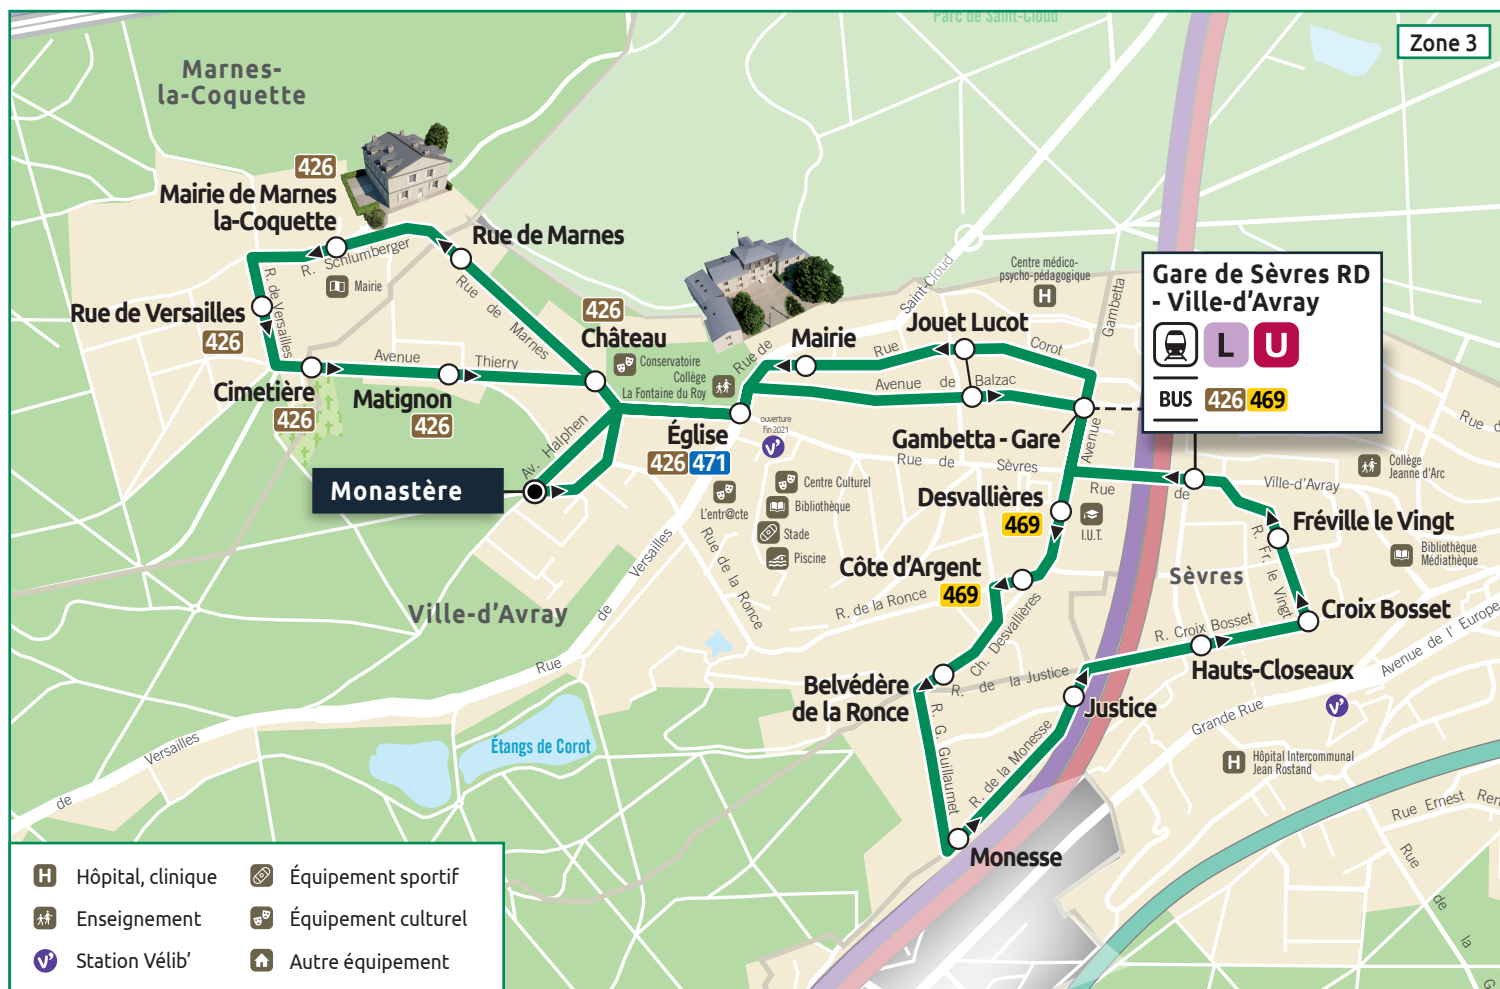

PRÉPAREZ VOTRE TRAJET

Calculs d'itinéraires, horaires et info trafic : tous vos déplacements en Île-de-France avec le site internet et l'application mobile :

Renseignements et réclamations sur les lignes locales de Grand Paris Seine Ouest :

0 800 10 10 21 Service & appel gratuits

www.seineouest.fr

TRANSPORTEUR