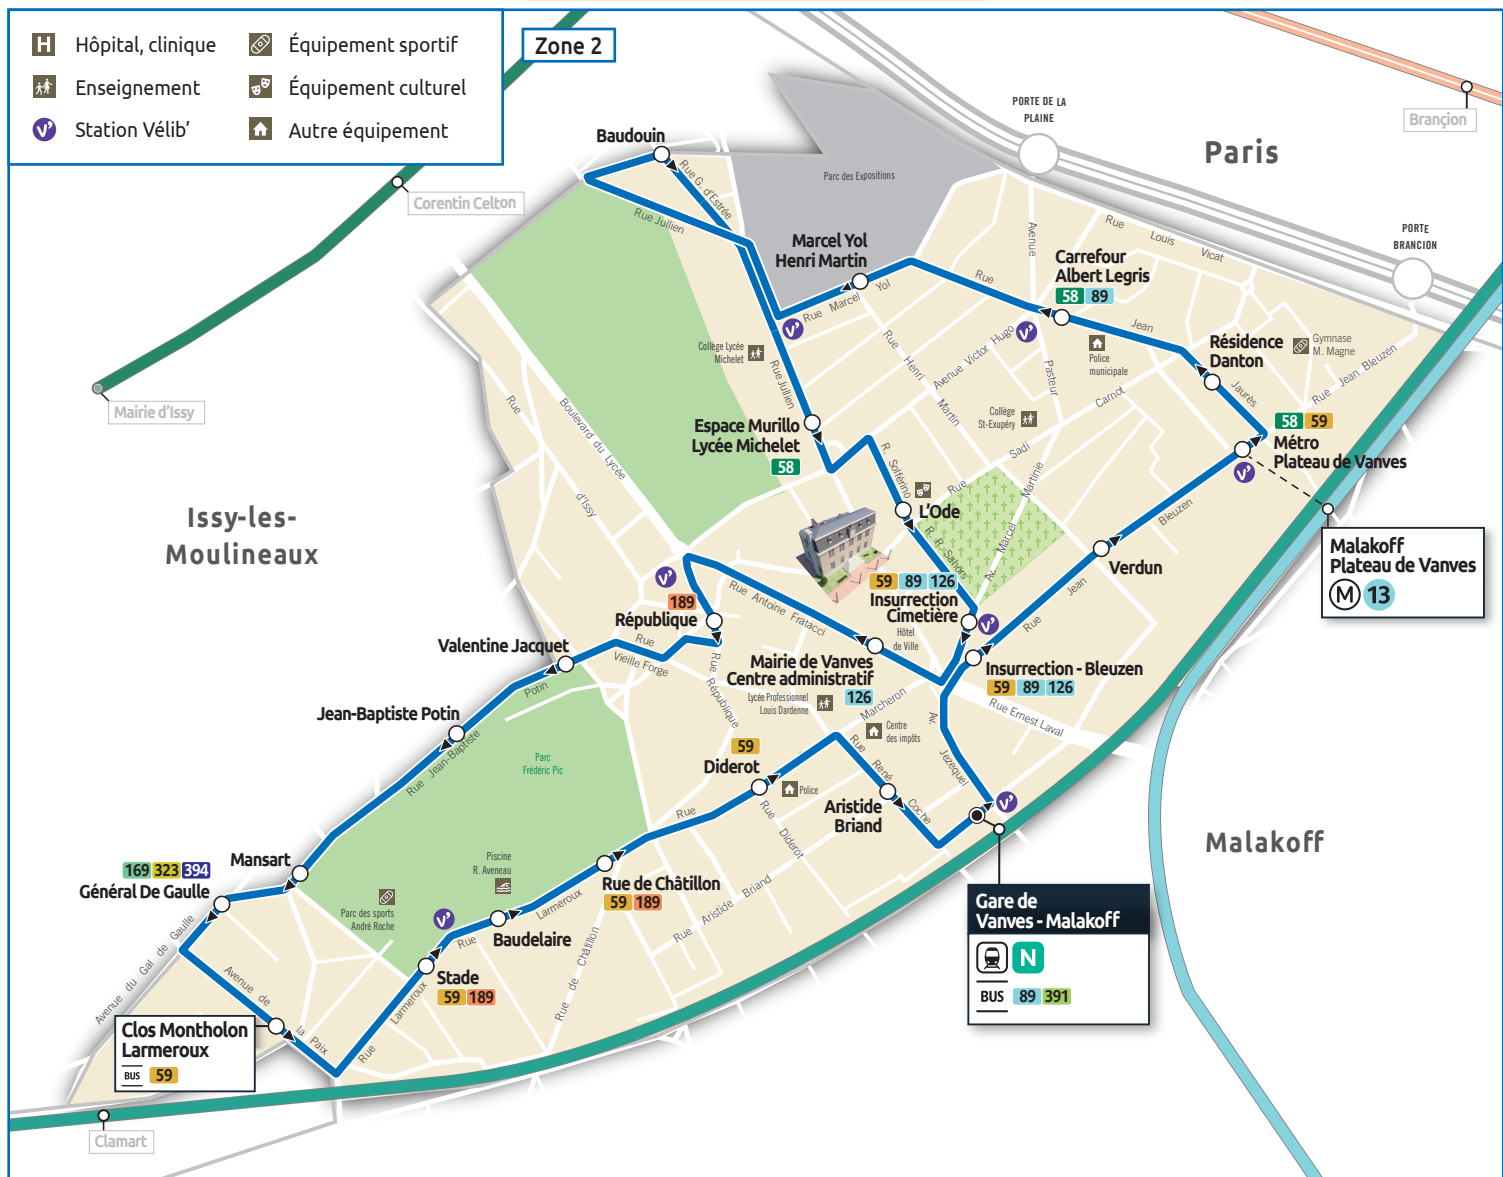

Les tickets

Disponibles en gare, station et agence :

Ticket t+
À l'unité, en carnet de 10 tickets, sur passe Navigo Easy ou sur smartphone (tarif réduit : valable pour les 4 à 10 ans et certains autres publics spécifiques)

Mobilis
Un ticket journalier pour voyager à volonté dans les zones tarifaires choisies

Paris Visite
Un ticket pour voyager à volonté dans les zones tarifaires choisies pendant 1, 2, 3 ou 5 jours consécutifs

Ticket Jeunes week-end
Un ticket journalier pour voyager à volonté dans les zones tarifaires choisies pour les moins de 26 ans

Ticket d'accès à bord
Par SMS (**BUS569** au 93100) ou à l'unité
Valable pour un trajet en bus sans correspondance

À navigo un service **iledeFrance** mobilités

Commandez et rechargez votre passe Navigo selon vos besoins et votre profil sur www.navigo.fr, aux guichets et dans les agences des transporteurs (RATP, SNCF, Optile).