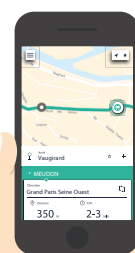

♿ Arrêts non accessibles aux personnes à mobilité réduite dans ce sens : Porte des Hauts-de-Seine, Desvallières, Gare de Sèvres - Ville d'Avray, Gare de Sèvres Rive Gauche, Albert Dammouse, Stade des Fontaines, Docteur Roux, Hauts de Sèvres

♿ Arrêts non accessibles aux personnes à mobilité réduite dans ce sens : Puits Sans Vin, Hauts de Sèvres, Châtaigneraie, Carrier Belleuse, Desvallières, Porte des Hauts-de-Seine

Madame, Monsieur,

Édité pour vous par Grand Paris Seine Ouest, ce plan de poche de la ligne 469 sera le complice au quotidien de vos déplacements dans Chaville, Sèvres et Ville-d'Avray.

INFORMATION DYNAMIQUE

Avec l'application **Zenbus** sur votre smartphone : suivez votre bus en temps réel, recevez des messages d'information sur le trafic.

Disponible sur les lignes locales de Grand Paris Seine Ouest : 469, 526, Chavibus, SUBB, TIM et TUVIM