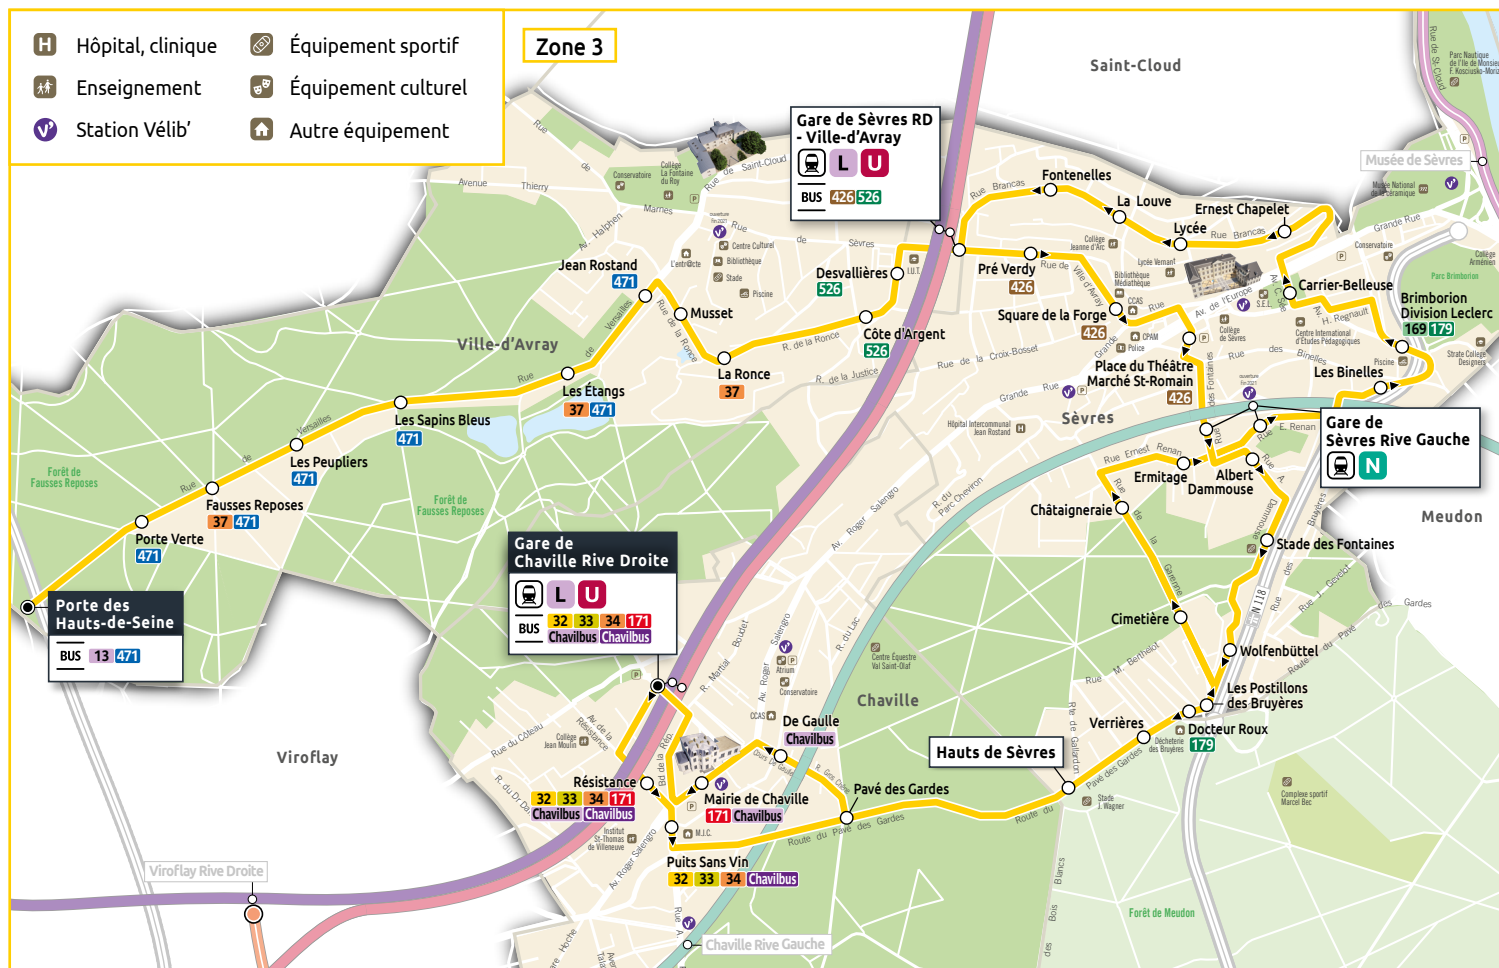

Les tickets

Disponibles en gare, station et agence :

Ticket t+
À l'unité ou en carnet de 10 tickets, sur passe Navigo Easy ou sur smartphone (tarif réduit : valable pour les 4 à 10 ans et certains autres publics spécifiques)

Mobilis
Un ticket journalier pour voyager à volonté dans les zones tarifaires choisies

Paris Visite
Un ticket pour voyager à volonté dans les zones tarifaires choisies pendant 1, 2, 3 ou 5 jours consécutifs

Ticket Jeunes week-end
Un ticket journalier pour voyager à volonté dans les zones tarifaires choisies pour les moins de 26 ans

Ticket d'accès à bord
Par SMS (MOBICITE au 93100) ou à l'unité Valable pour un trajet en bus sans correspondance

Commandez et rechargez votre passe Navigo selon vos besoins et votre profil sur www.navigo.fr, aux guichets et dans les agences des transporteurs (RATP, SNCF, Optile).

↳ navigo un service Île-de-France mobilités