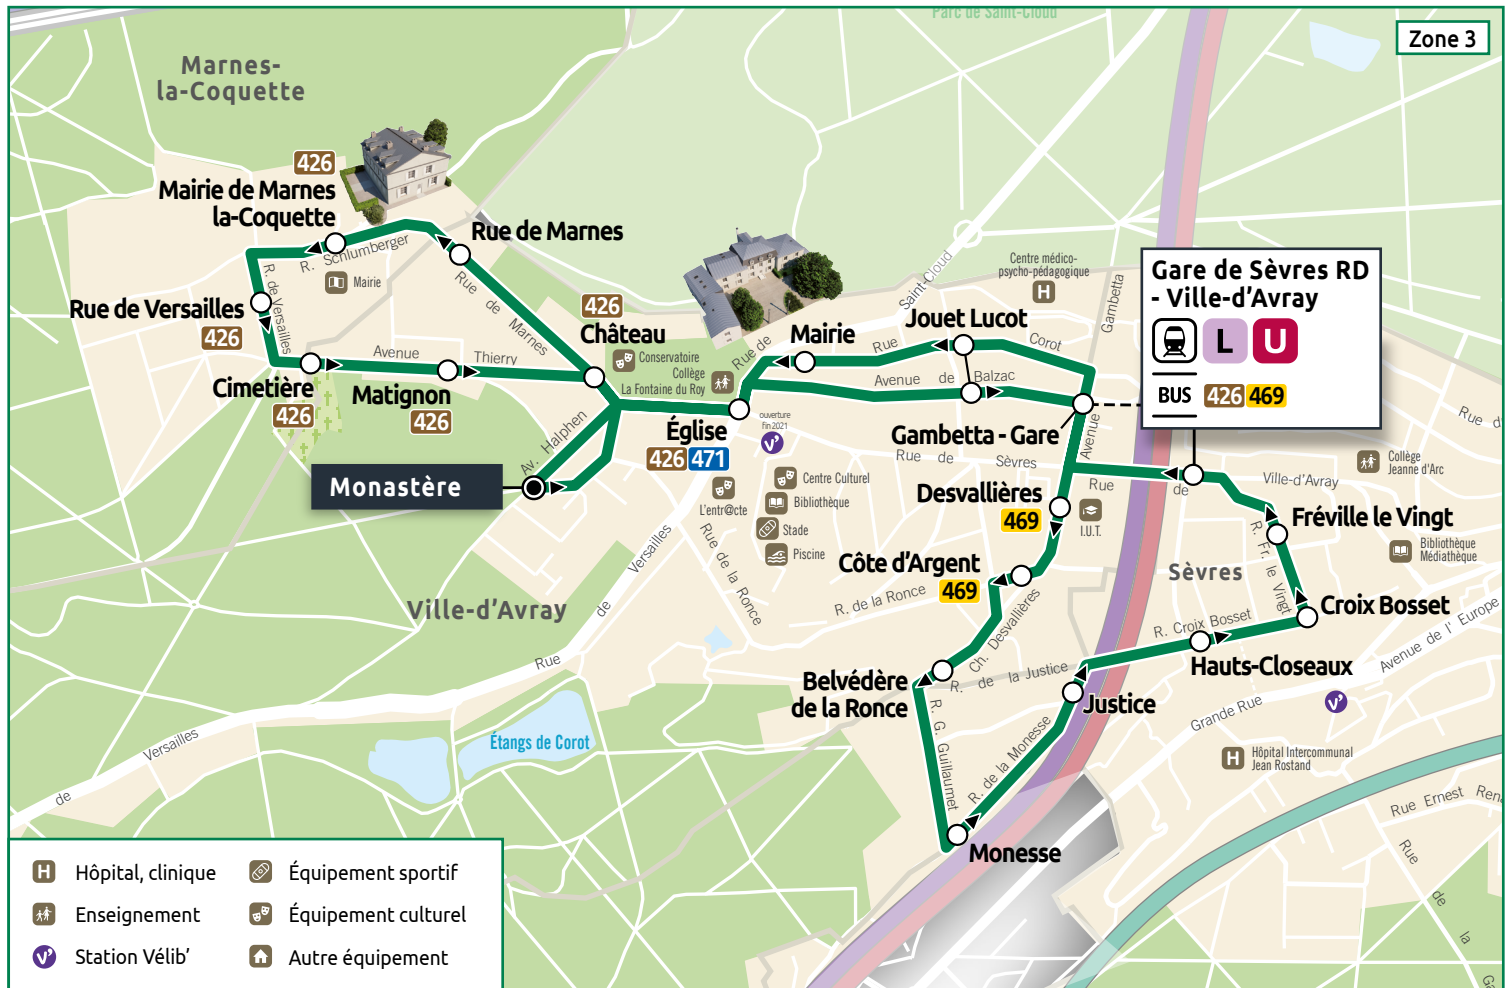

PRÉPAREZ VOTRE TRAJET

Calculs d'itinéraires, horaires et info trafic : tous vos déplacements en Île-de-France avec le site internet et l'application mobile :

Renseignements et réclamations sur les lignes locales de Grand Paris Seine Ouest :

0 800 10 10 21

Service & appel gratuits

www.seineouest.fr

TRANSPORTEUR