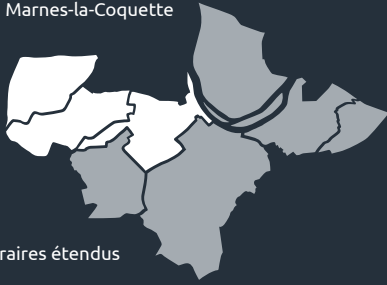

Horaires 2022 - 2023

NAVETTE SERVICE URBAIN

- Ville-d'Avray
- Sèvres
- Marnes-la-Coquette

Horaires étendus

FORAITS ET TICKETS

Les forfaits Navigo

Pour tous
 Navigo annuel
 Navigo mois
 Navigo semaine
 Navigo jour
 Navigo Liberté +