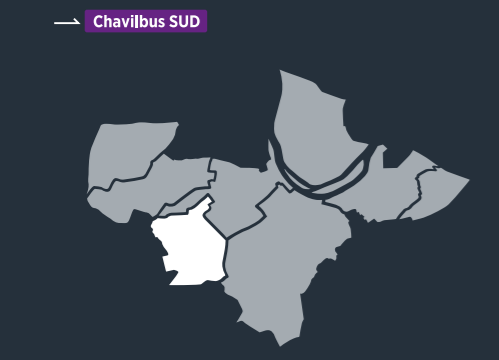

Horaires à partir du 22 avril

CHAVILLE SERVICE URBAIN

FORFAITS ET TICKETS

Les forfaits Navigo

Pour tous
 Navigo annuel
 Navigo mois
 Navigo semaine
 Navigo jour
 Navigo Liberté +

Jeunes
 Imagine R Étudiant
 Imagine R Scolaire
 Imagine R Junior
 Navigo Jeunes Week-end
 Gratuité Jeunes en insertion