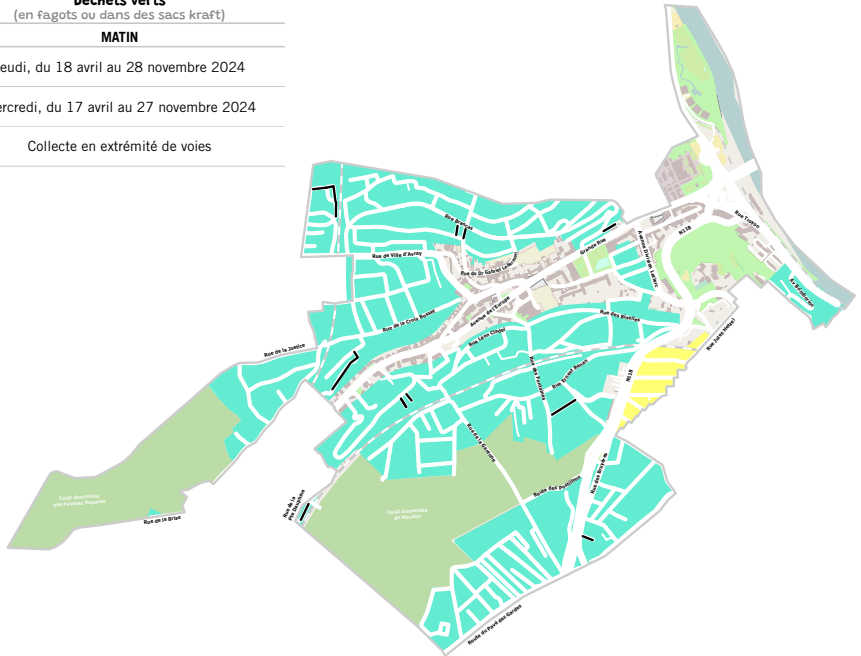

Afin de savoir si votre adresse est concernée par ce service et connaître l'ensemble des collectes proposées, rdv sur la page « Déchets » du site internet : [www.seineouest.fr/dechets](http://www.seineouest.fr/dechets). La carte en page 3 présente les rues concernées par cette collecte.

## COMMENT ÇA MARCHE ?

1

Je récupère un sac Kraft en point de retrait prévu

2

Je mets mes déchets verts dans le sac

3

Je dépose le sac devant chez moi ou en extrémité de voie, le mardi ou le mercredi (selon votre zone de collecte) à partir de 19h

## CARTE DES RUES CONCERNÉES

Zones	Déchets verts (en fagots ou dans des sacs kraft)
	<b>MATIN</b>
■	Jeudi, du 18 avril au 28 novembre 2024
■	Mercredi, du 17 avril au 27 novembre 2024
—	Collecte en extrémité de voies